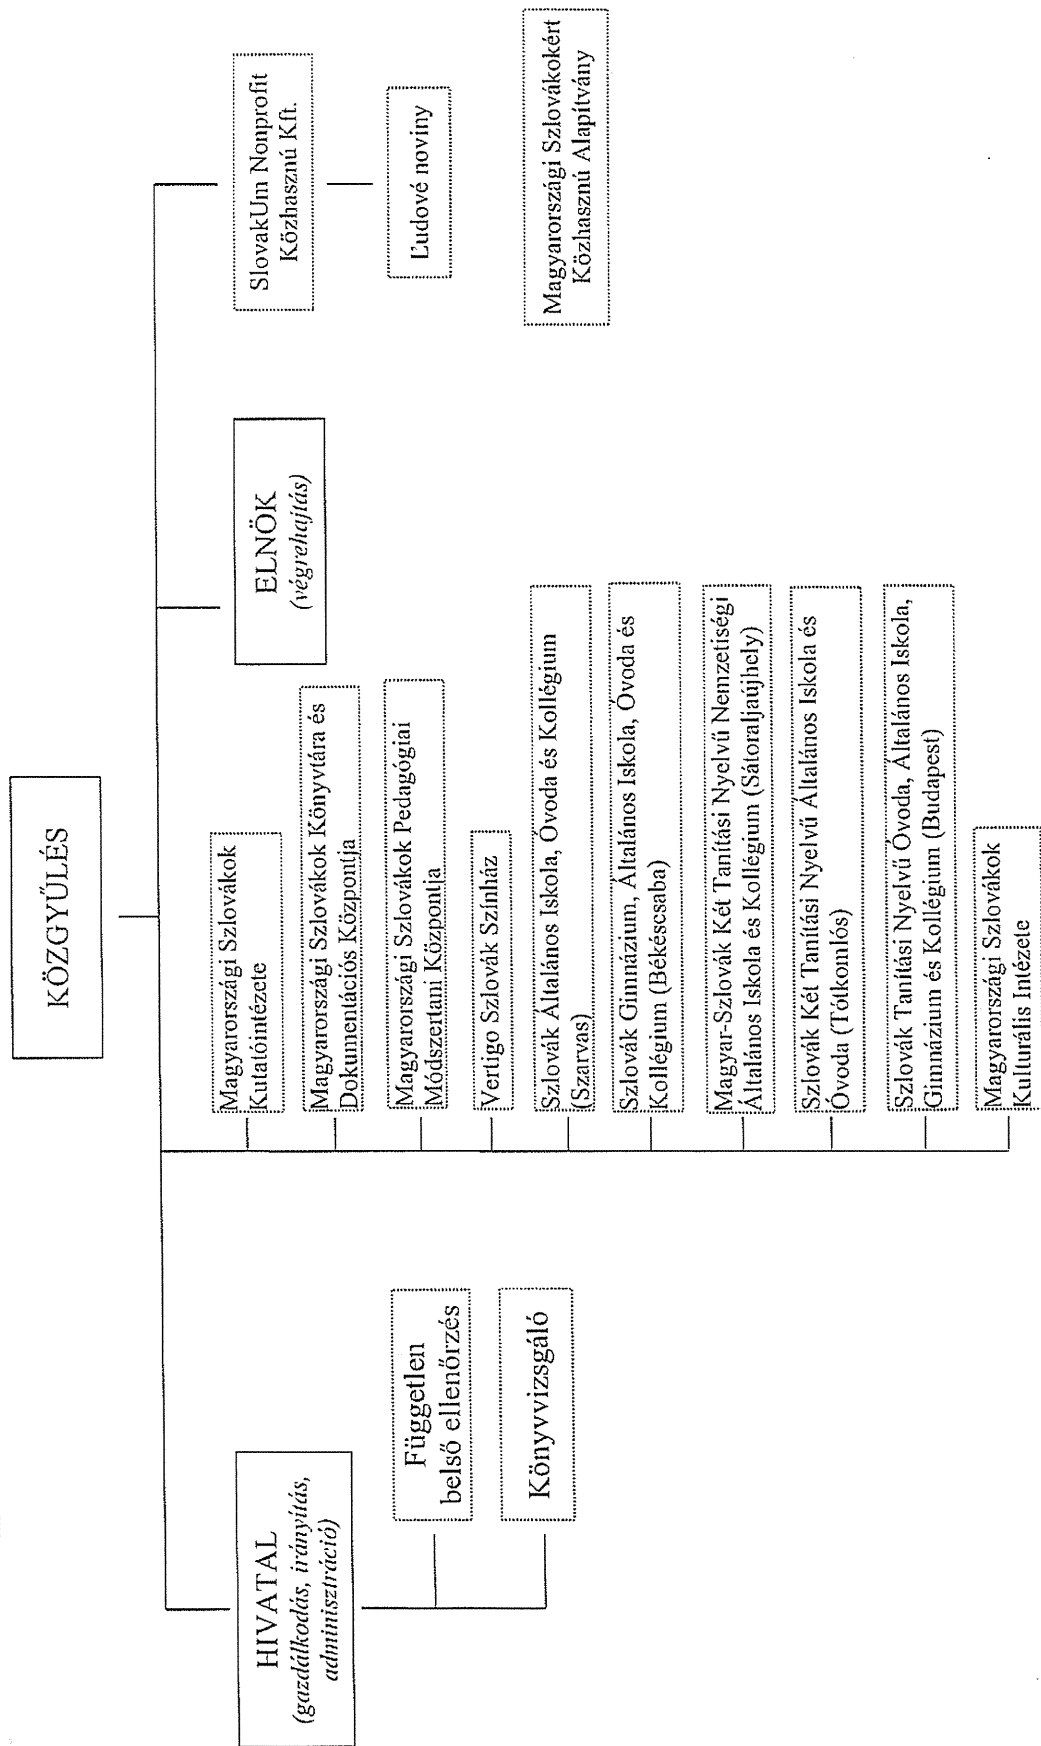

AZ ORSZÁGOS SZLOVÁK ÖNKORMÁNYZATI SZERVEZETI ÁBRÁJA (SZMSZ 5. sz. melléklete)

Regionális központok: *Acsa, Bakoncsernye, Békéscsaba, Ecsér, Píliszentkereszt, Sátoraljaújhely-Rudabányáska, Szarvas, Tatabánya-Bánihida, Tótkomlós, Ványarc*